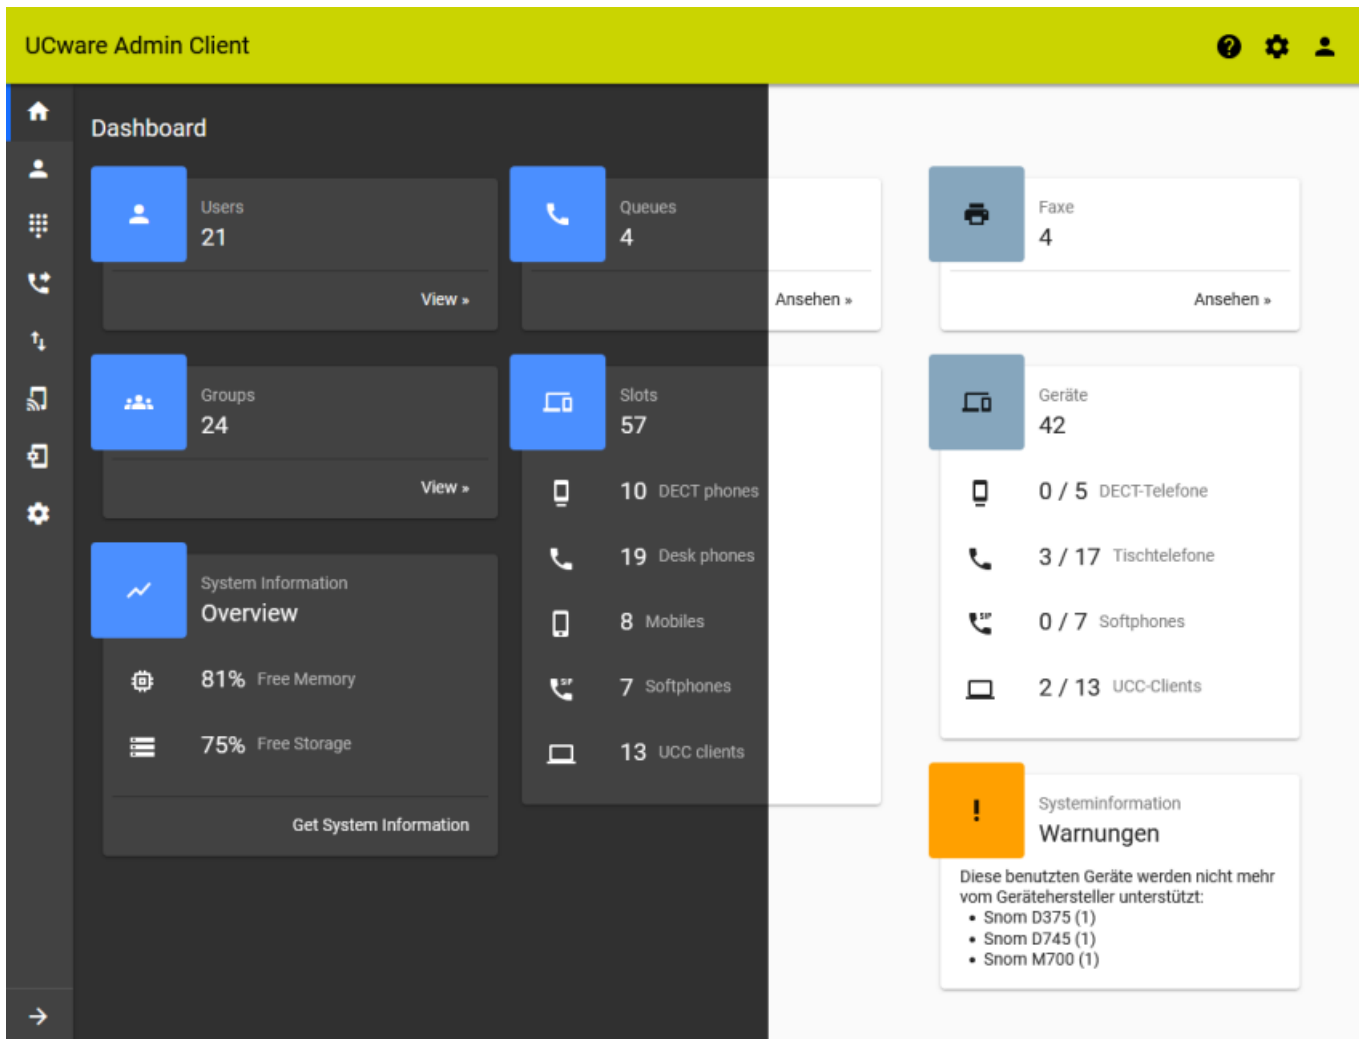

Benutzeroberfläche anpassen (Admin-Client)

Unter  **Einstellungen** können Sie bei Bedarf die Benutzeroberfläche des Admin-Clients anpassen.

Dabei haben Sie Zugriff auf die folgenden Optionen:

Einstellung	Beschreibung
Farbthema	<i>Farbthema der Benutzeroberfläche auswählen:</i> 
Sprache	<i>Sprache der Benutzeroberfläche auswählen:</i> <ul style="list-style-type: none"> • Systemsprache • Englisch • Deutsch