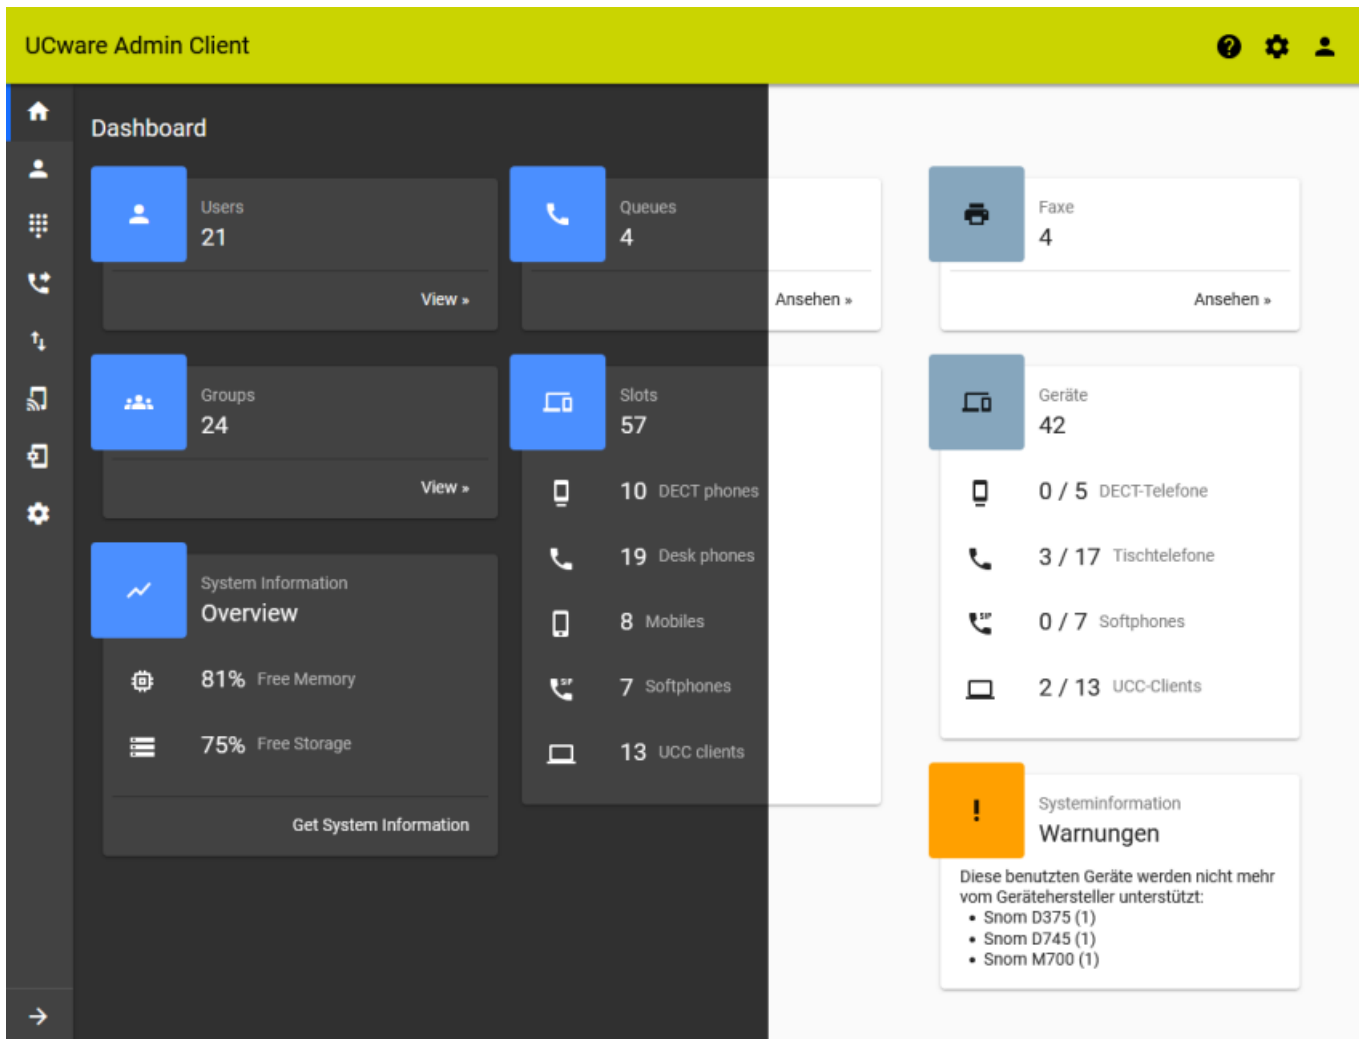

Benutzeroberfläche anpassen (Admin-Client)

Unter  **Einstellungen** können Sie bei Bedarf die Benutzeroberfläche des Admin-Clients anpassen.

Dabei haben Sie Zugriff auf die folgenden Optionen:

| Einstellung | Beschreibung |
|-------------|---|
| Farbthema | Farbthema der Benutzeroberfläche auswählen:  |
| Sprache | Sprache der Benutzeroberfläche auswählen: <ul style="list-style-type: none"> • Systemsprache • Englisch • Deutsch |